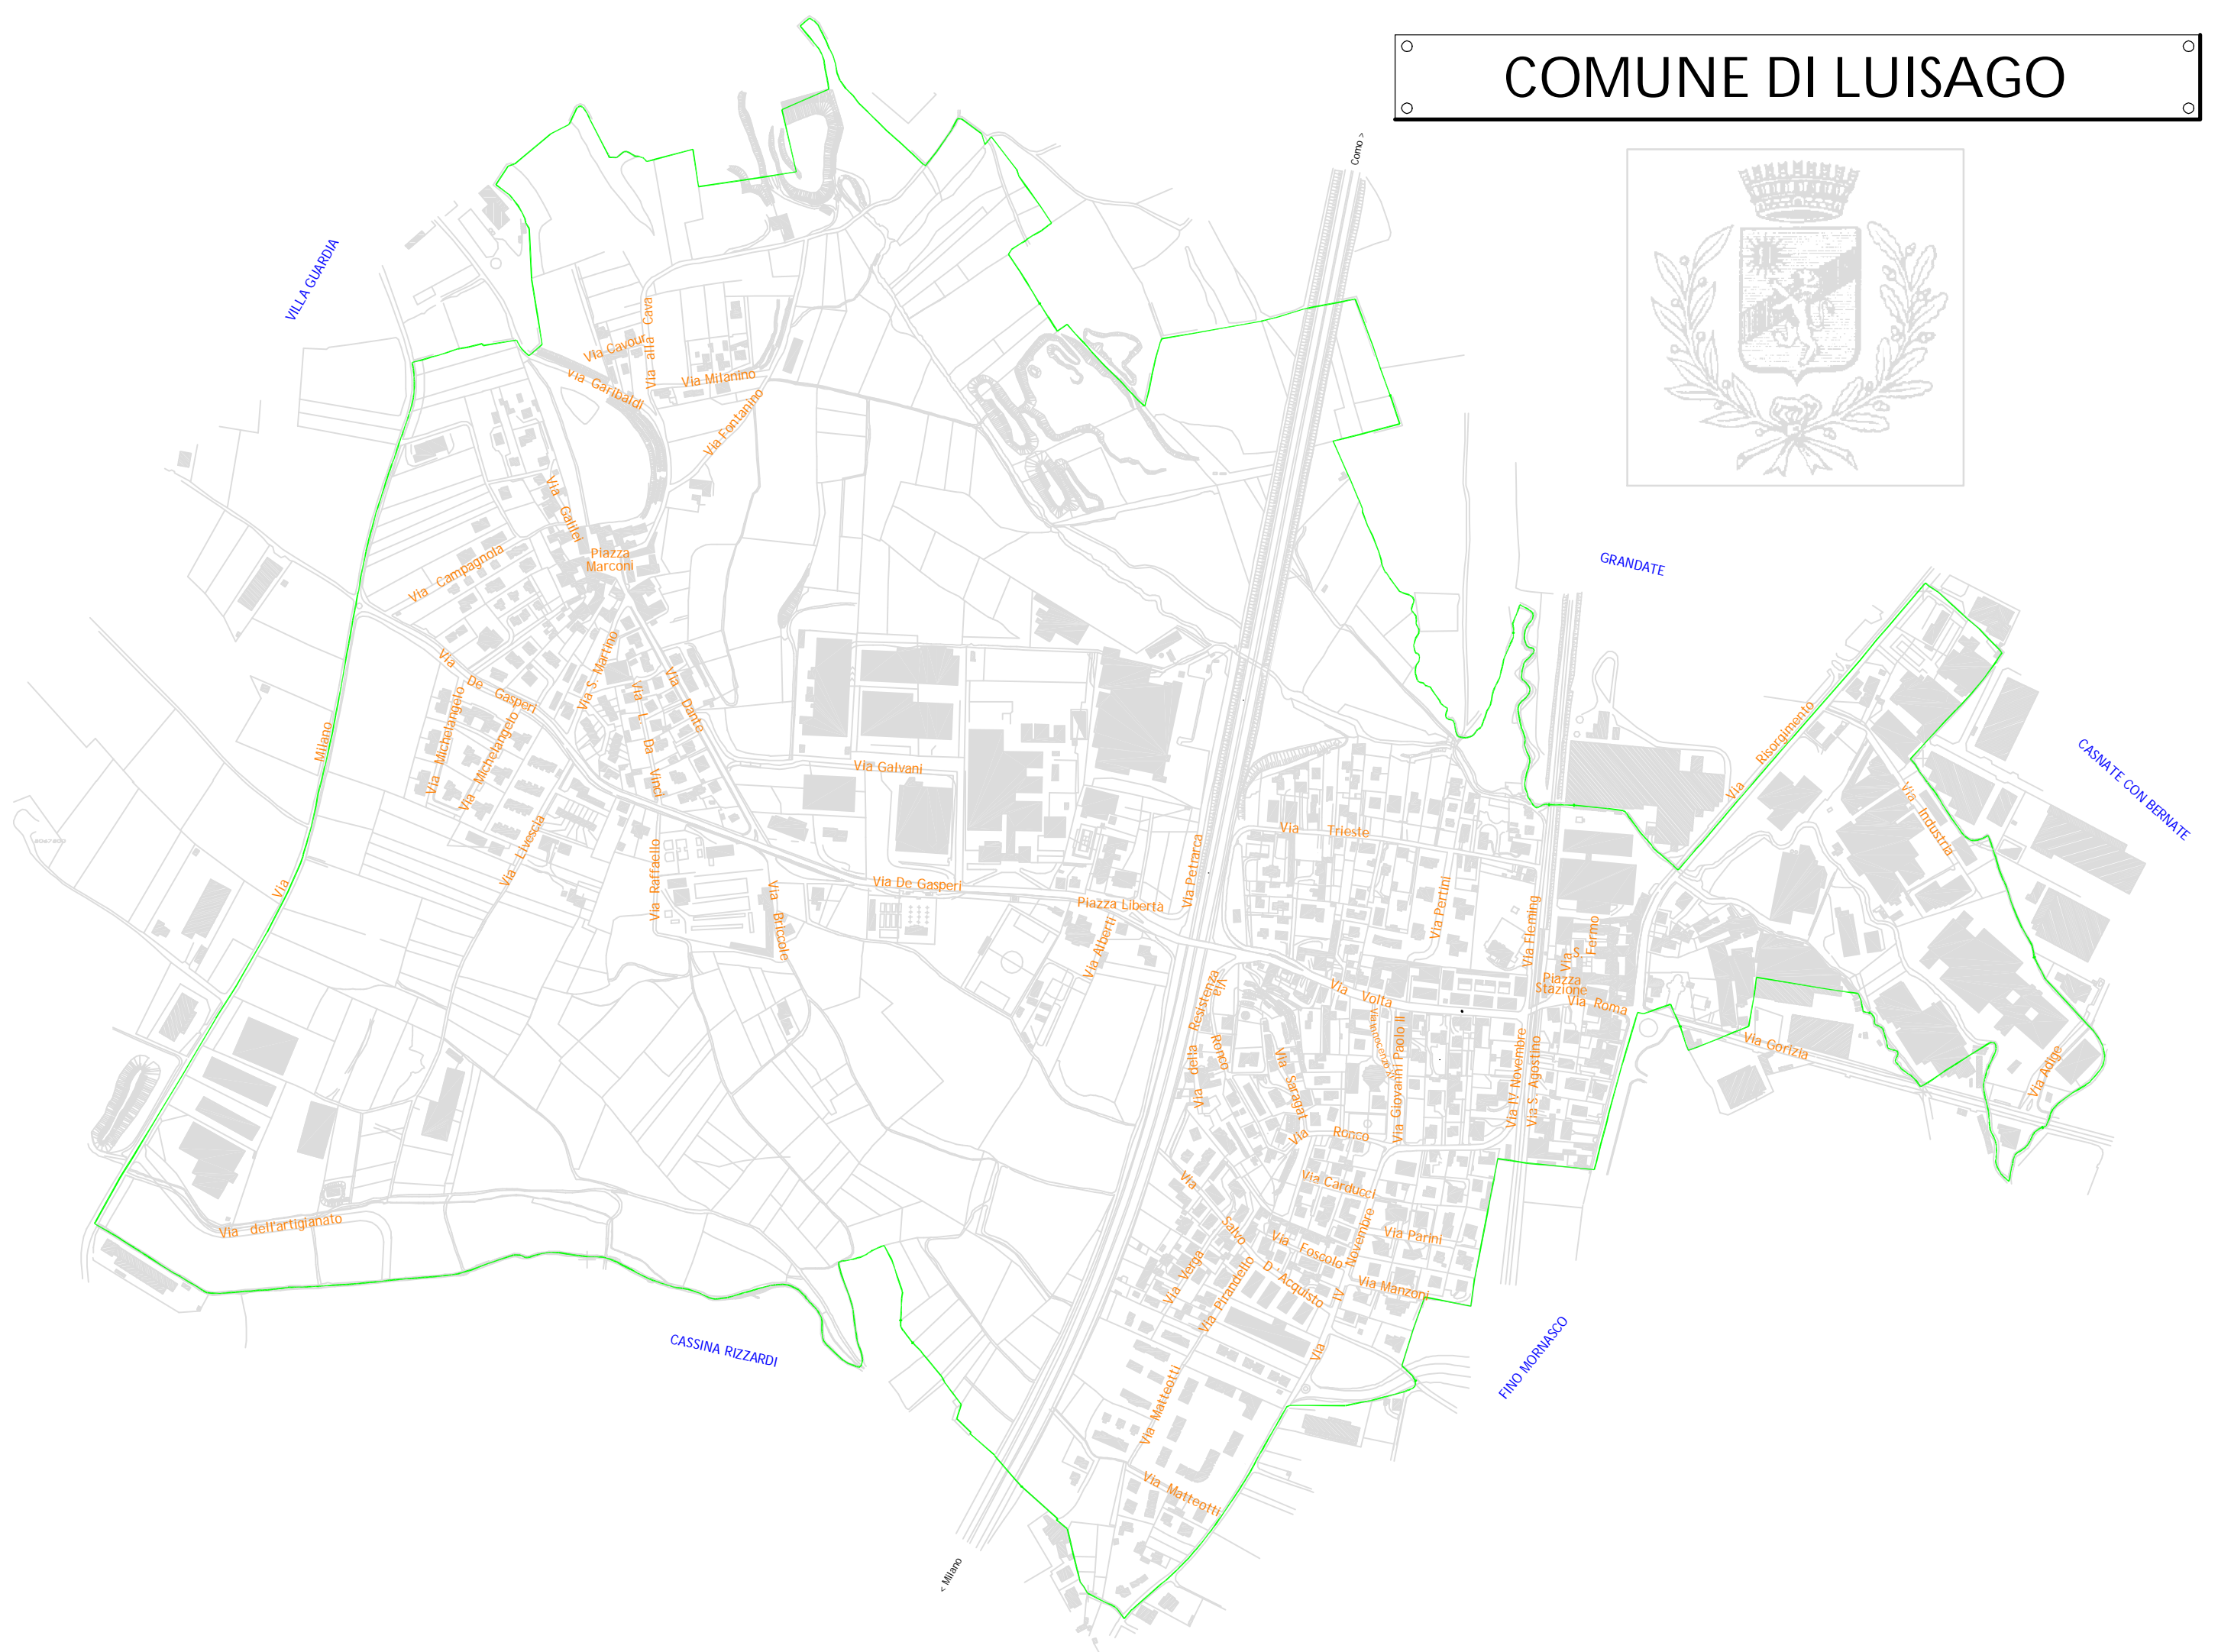

COMUNE DI LUISAGO

VILLA GUARDIA

Milano

Via dell'artigianato

Via Gavotti

Via Garibaldi

Via Milanino

Via Fontanino

Via Campagnola

Via Calletta

Piazza Marconi

Via De Gasperi

Via Michelangelo

Via Michelangelo

Via Eusepia

Via S. Martino

Via Dante

Via Raffaello

Via Briccole

Via Galvani

Via De Gasperi

Piazza Libertà

Via Alberti

Via Petrarca

Via Trieste

Via Pertini

Via Fleming

Piazza Stazione

Via Fermo

Via Roma

Via Gorizia

Via Adige